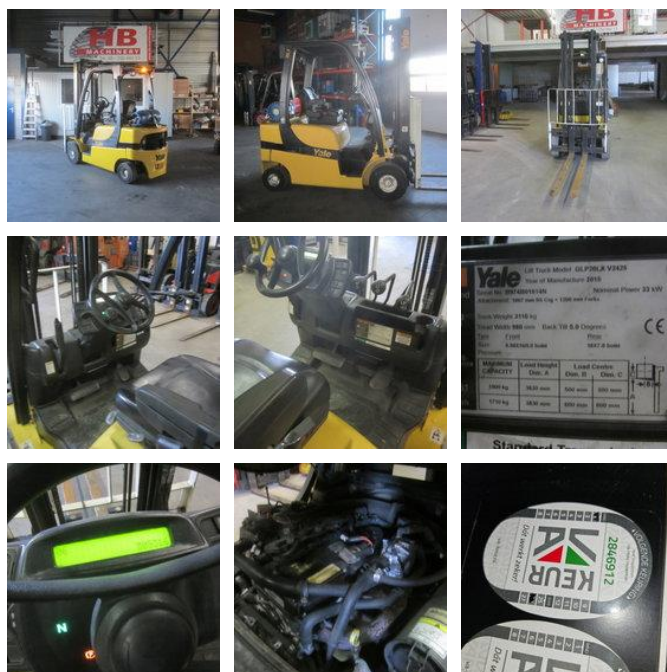

Yale Heftruck GLP20LX, LPG, duplo, side shift.

Allgemeine Merkmale

Marke	Yale
Unterkategorie	Gabelstapler
Baujahr	2015
Angezeigte Öffnungszeiten	9316
Farbe	Gelb
Zustand	Gebraucht
Allgemeiner Zustand	Gut
Kraftstoff	Flüssiggas

Eigenschaften

Kabine	Offen
Maximale Hubkraft	2.000kg

Hubhöhe	3.830mm
Masttyp	Doppelhaushälfte
Durchfahrtshöhe	2.380mm

Yale Heftruck GLP20LX, LPG, duplo, side shift.

Beschreibung

Gabelstapler Yale GLP20LX, Flüssiggas. Baujahr 2015. Duplo-Freisichtmast. Seitenverschiebung. Tragfähigkeit 2000 kg. Hubhöhe 3,83 mtr. Stehhöhe 2,38 mtr. Arbeitsscheinwerfer. Straßenbeleuchtung. Verkaufsautomat. Servolenkung. Vollgummireifen. Sehr wendiger und guter Truck. Mit Inspektionsbericht gültig bis Januar 2026. Preis € 7.450,- exkl. MwSt. Wir erleichtern Ihnen die Arbeit. Mach es zu deinem! Transport und Inzahlungnahme verhandelbar. Info für weitere Maschinen: www.hb-machinery.nl
Telefon. 06-25048213