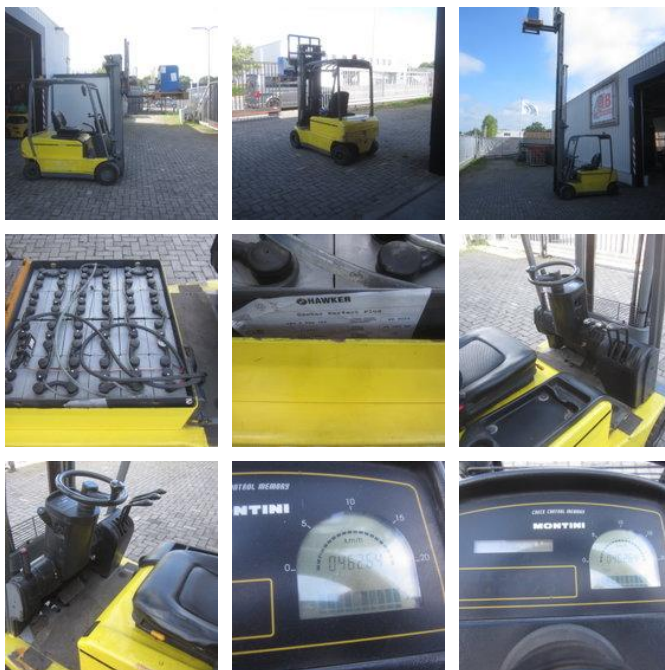

Montini Bingo 204, elektrisch, triplex, side shift.

Algemene kenmerken

Merk	Montini
Subcategorie	Vorkheftruck
Bouwjaar	2002
Afgelezen urenstand	4626
Kleur	Geel
Conditie	Gebruikt
Algemene staat	Goed
Brandstof	Elektrisch

Eigenschappen

Cabine	Open
Max. hefcapaciteit	2.000kg

Hefhoogte	5.500mm
Mast type	Triplex
Doorrijhoogte	2.400mm

Montini Bingo 204, elektrisch, triplex, side shift.

Omschrijving

Heftruck Montini Bingo 204 elektrisch. Bouwjaar 2002, Hefvermogen 2000 kg. Triplo 3 delige mast. Side shift. Freelift. Hefhoogte 5.50 mtr. Doorrijhoogte 2.40 mtr. Vrije heffing 1.75 mtr. Weining uren 4626 uur. Zware accu 750 ahm bouwjaar 2019. Goede voll rubber banden. Hele compacte truck. Werkt perfect. Incl. acculader. Prijs € 3.650,- ex. Wij maken uw werk lichter. Make it yours! Transport en inruil bespreekbaar. Info voor meer machines: www.hb-machinery.nl Tel. 06-25048213