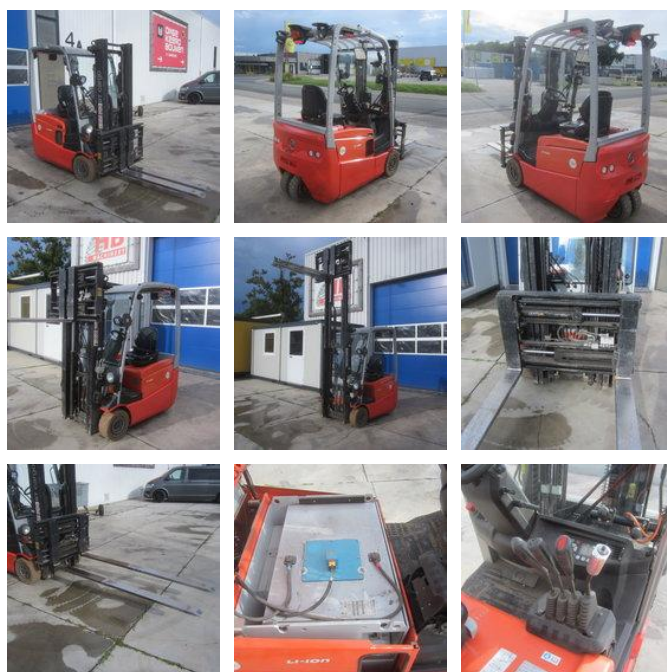

## Toyota -BT heftruck C3E160, elek., duplo, side shift, vorkenversteller.

### Algemene kenmerken

Merk	Toyota
Subcategorie	Vorkheftruck
Bouwjaar	2018
Afgelezen urenstand	6400
Kleur	Oranje
Conditie	Gebruikt
Algemene staat	Goed
Brandstof	Elektrisch

# Eigenschappen

Cabine	Open
Max. hefcapaciteit	1.600kg
Hefhoogte	3.050mm
Mast type	Duplex
Doorrijhoogte	2.050mm

# Toyota -BT heftruck C3E160, elek., duplo, side shift, vorkenversteller.